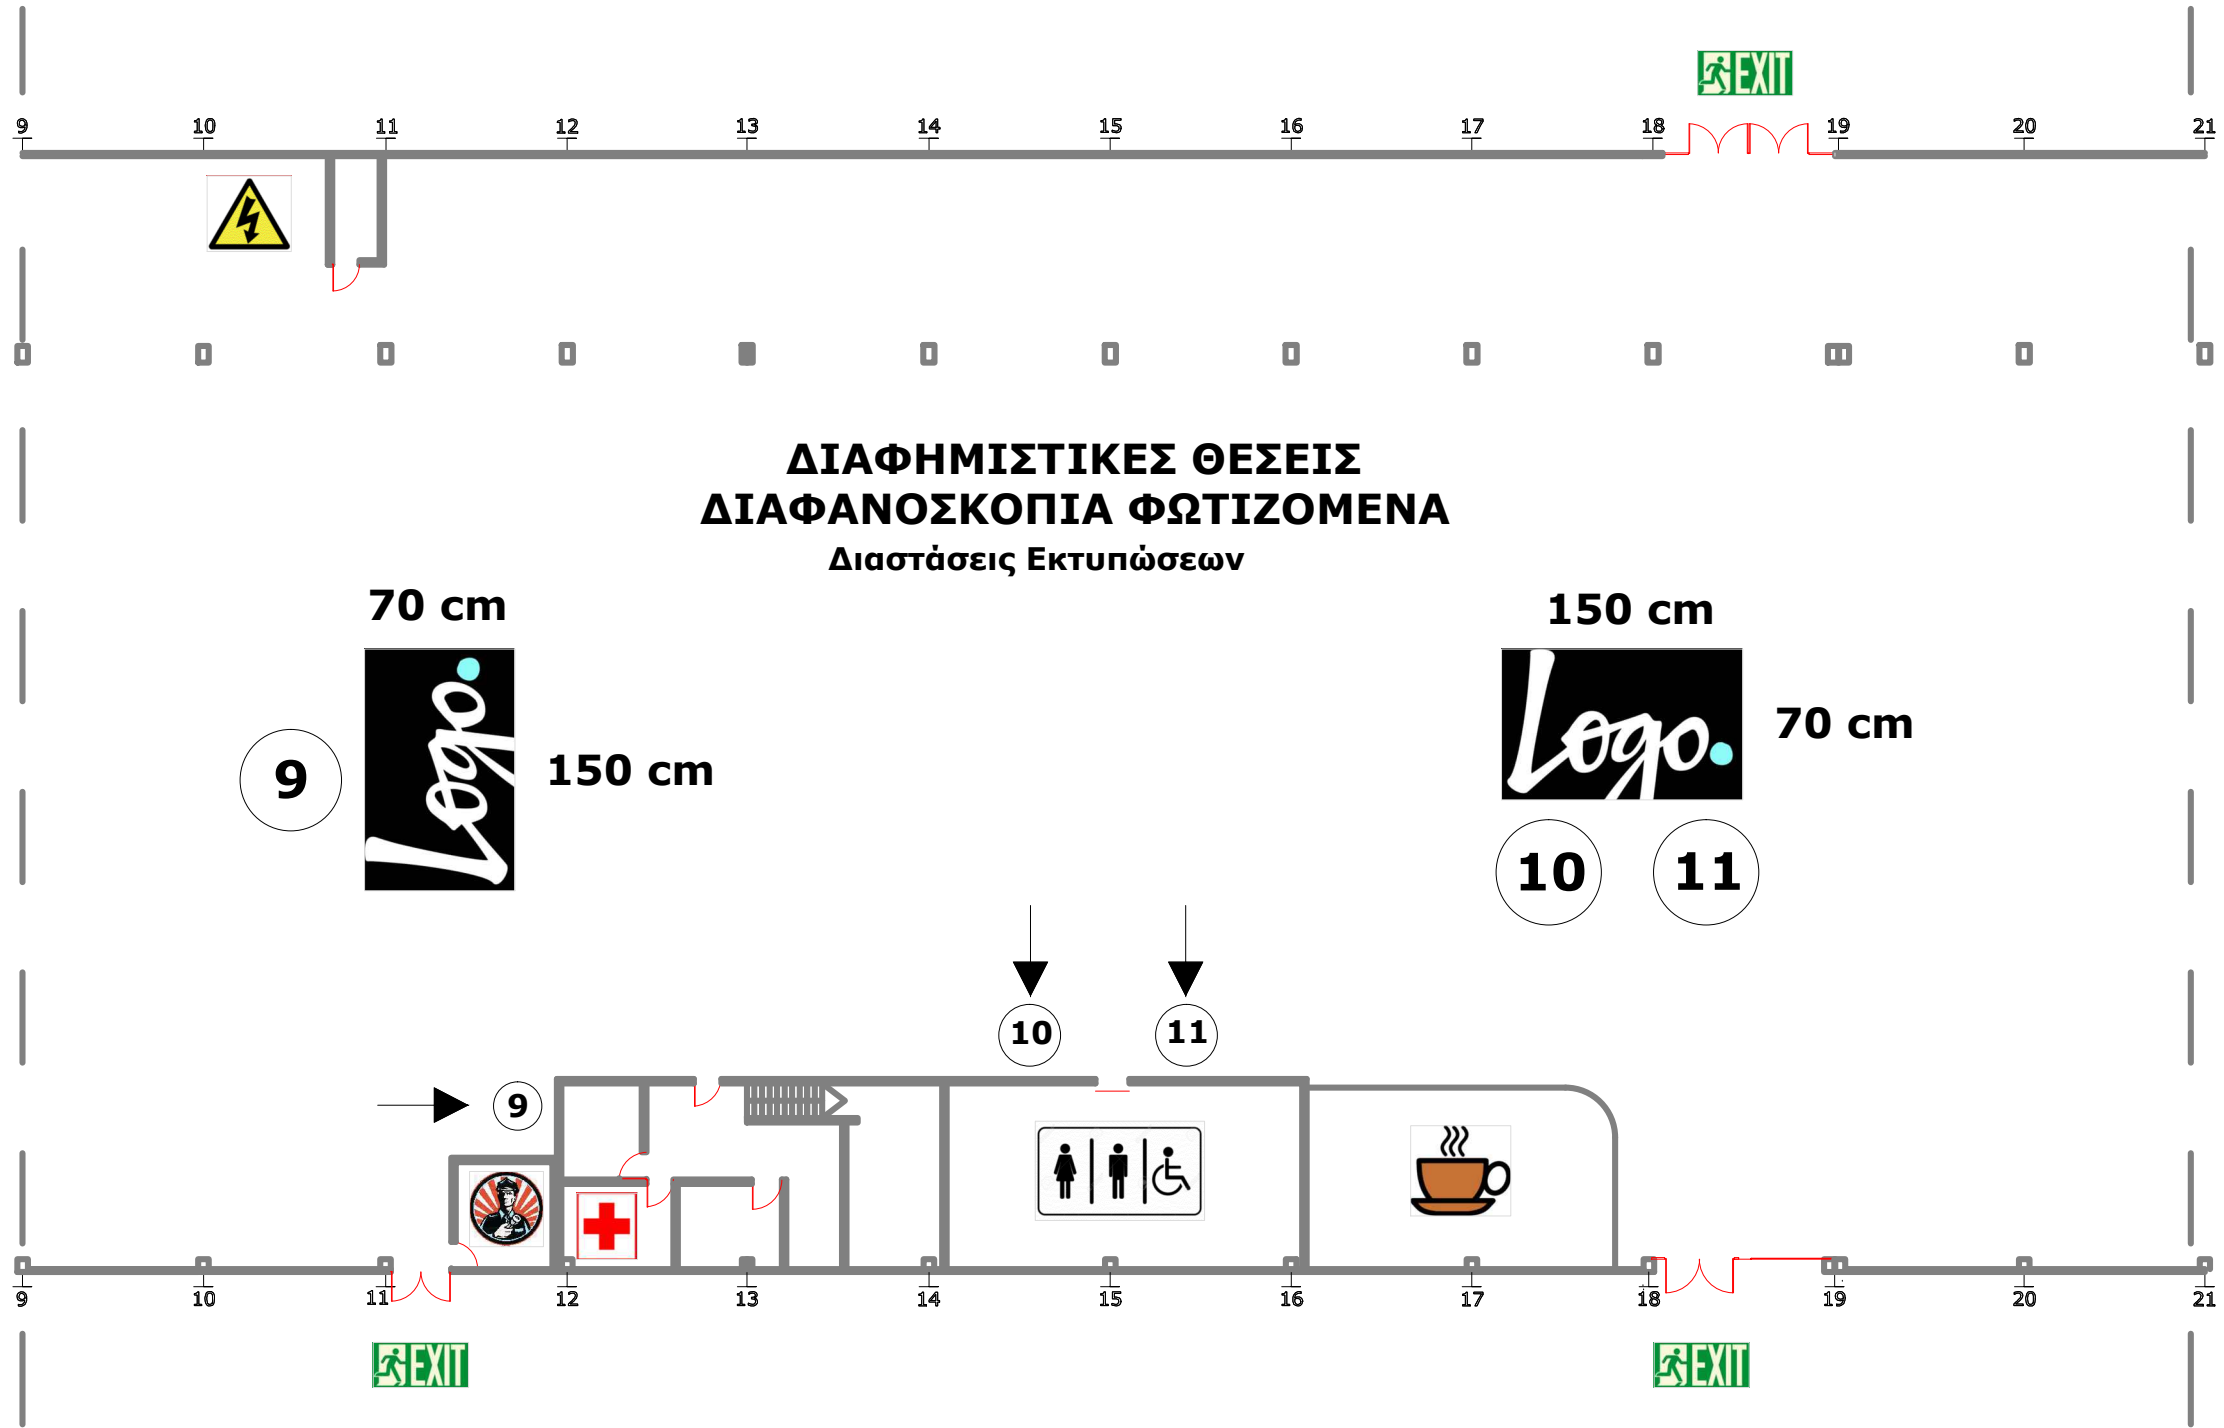

tsolis 16 5 17

**ΔΙΑΦΗΜΙΣΤΙΚΕΣ ΘΕΣΕΙΣ
ΔΙΑΦΑΝΟΣΚΟΠΙΑ ΦΩΤΙΖΟΜΕΝΑ**
Διαστάσεις Εκτυπώσεων

70 cm
150 cm
9

150 cm
70 cm
10 **11**

10 **11**