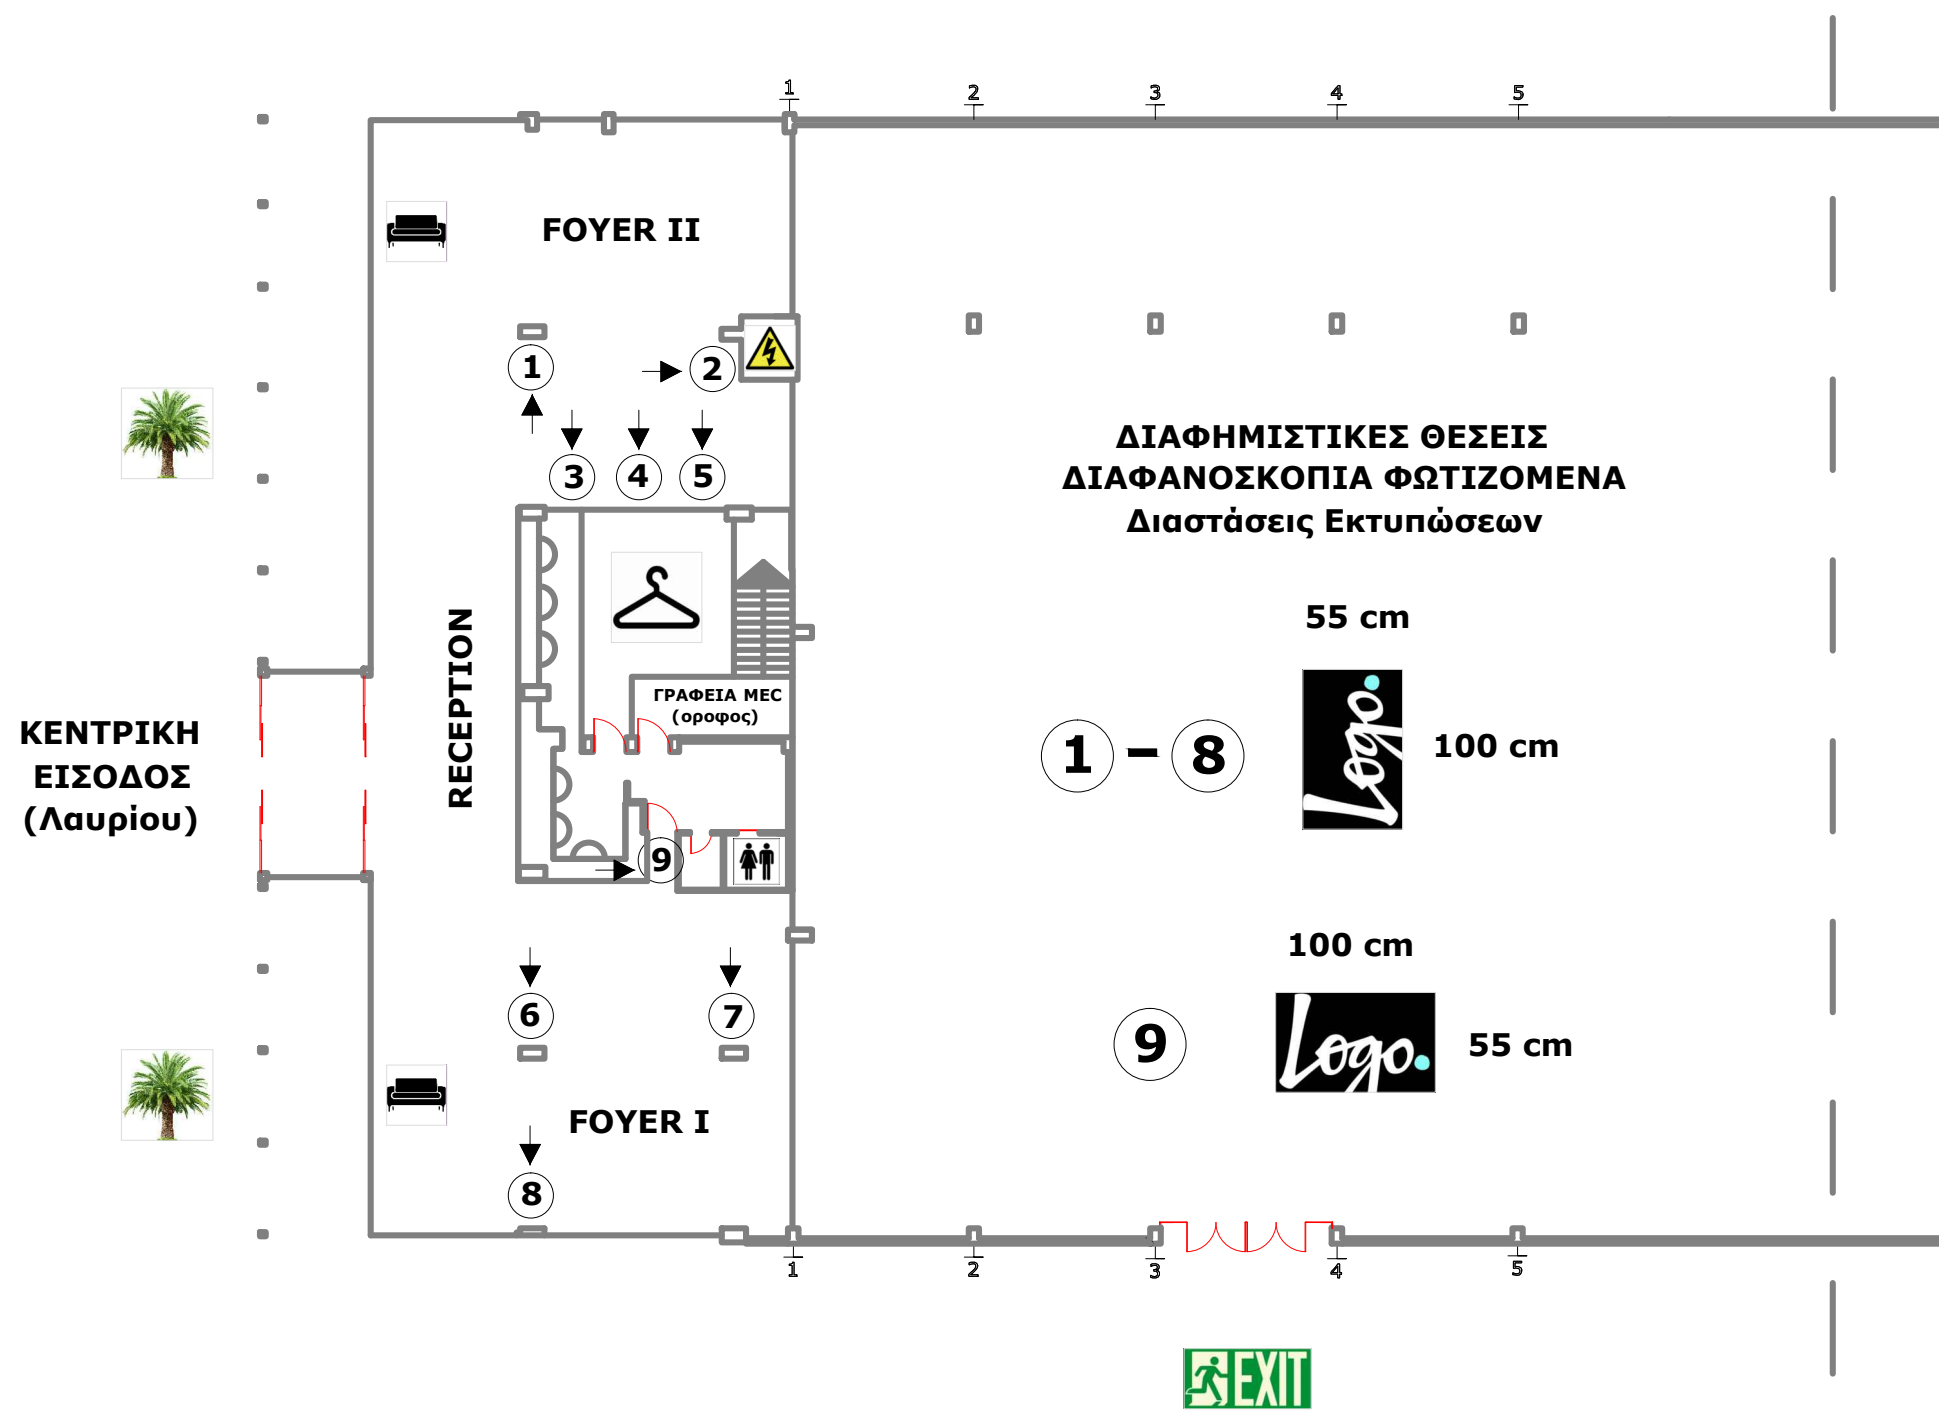

tsolis 18 4 17

tsolis 17 4 17

**ΔΙΑΦΗΜΙΣΤΙΚΕΣ ΘΕΣΕΙΣ
ΔΙΑΦΑΝΟΣΚΟΠΙΑ ΦΩΤΙΖΟΜΕΝΑ**
Διαστάσεις Εκτυπώσεων

70 cm
150 cm

1

150 cm
70 cm

2 3

2 3