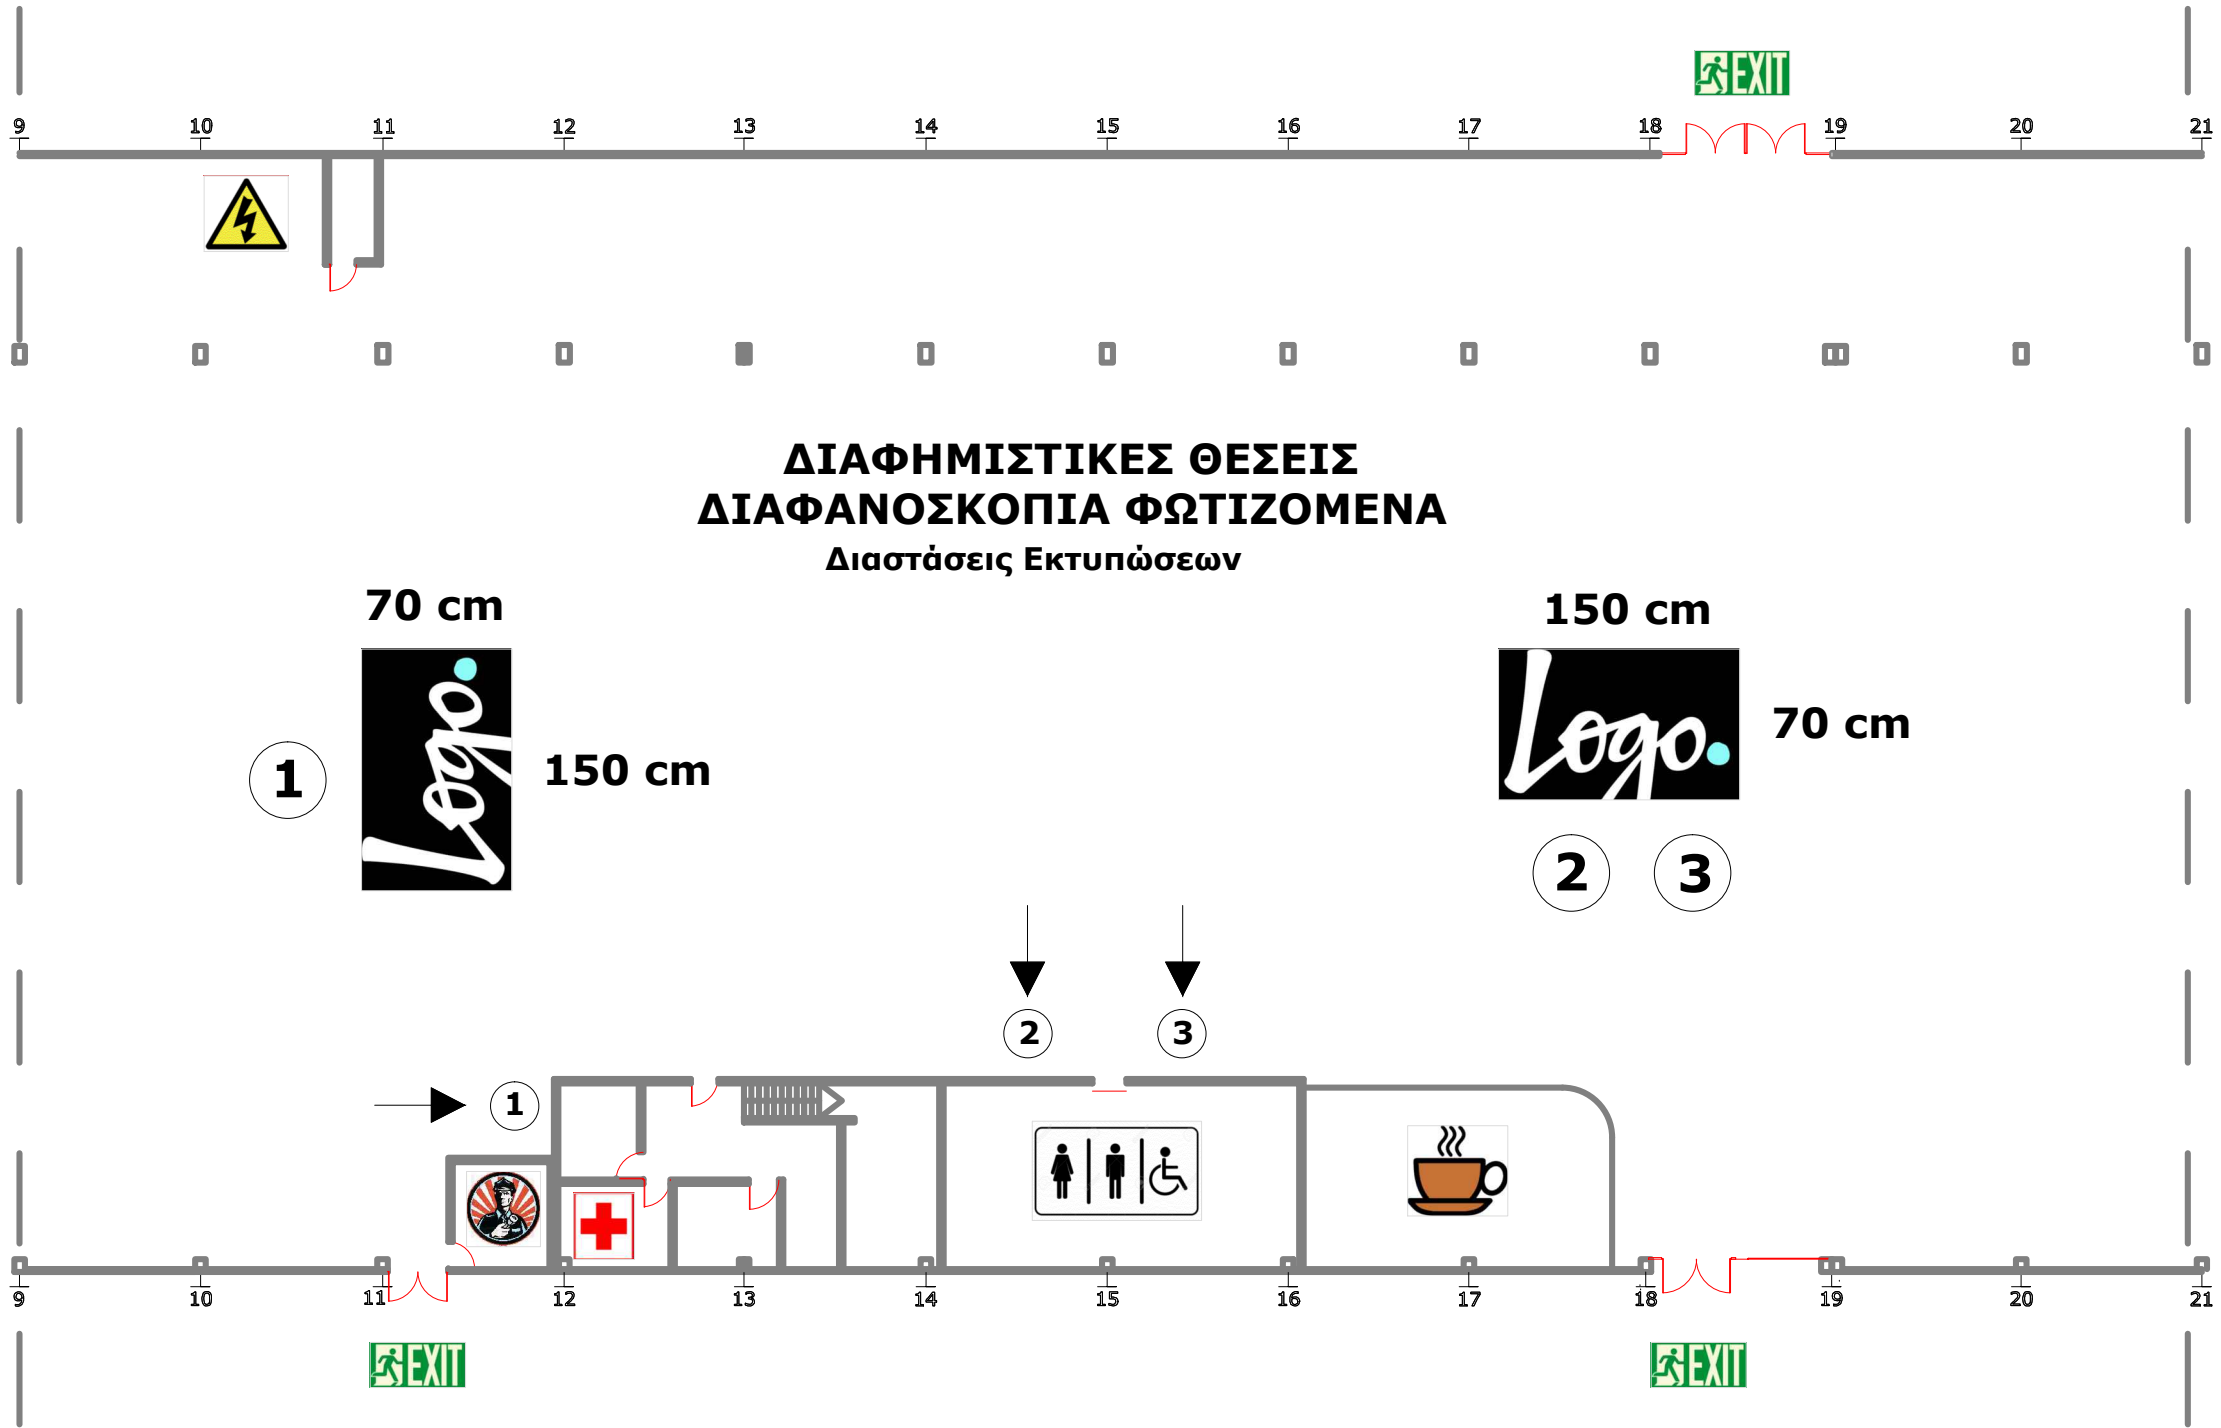

tsolis 18 4 17

tsolis 17 4 17

**ΔΙΑΦΗΜΙΣΤΙΚΕΣ ΘΕΣΕΙΣ
ΔΙΑΦΑΝΟΣΚΟΠΙΑ ΦΩΤΙΖΟΜΕΝΑ**
Διαστάσεις Εκτυπώσεων

70 cm
150 cm

1

150 cm
70 cm

2 3

2 3