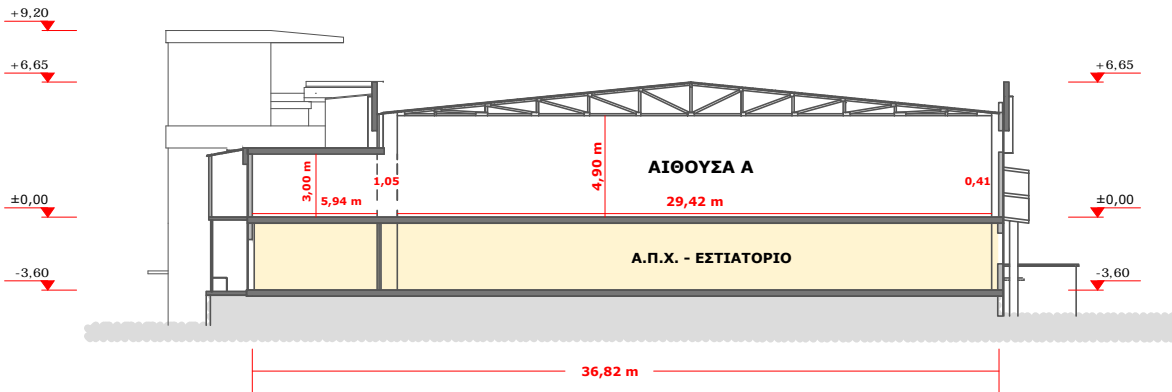

tsonis 17 4 17

Ενδεικτικές ΤΟΜΕΣ προς την ΑΝΑΤΟΛΙΚΗ πλευρά

Τομή Κ 5
ΕΔΑΦΟΠΛΑΚΑ

Τομή Κ 29
ΑΠΧ-ΕΣΤΙΑΤΟΡΙΟ

Τομή Κ 50
ΟΡΟΦΟΠΛΑΚΑ