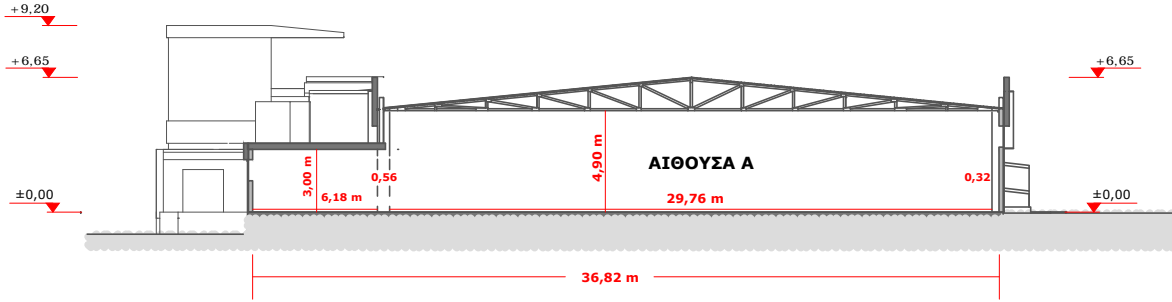

tsonis 17 4 17

Ενδεικτικές ΤΟΜΕΣ προς την ΑΝΑΤΟΛΙΚΗ πλευρά

Τομή Κ 5
ΕΔΑΦΟΠΛΑΚΑ

Τομή Κ 29
ΑΠΧ-ΕΣΤΙΑΤΟΡΙΟ

Τομή Κ 50
ΟΡΟΦΟΠΛΑΚΑ