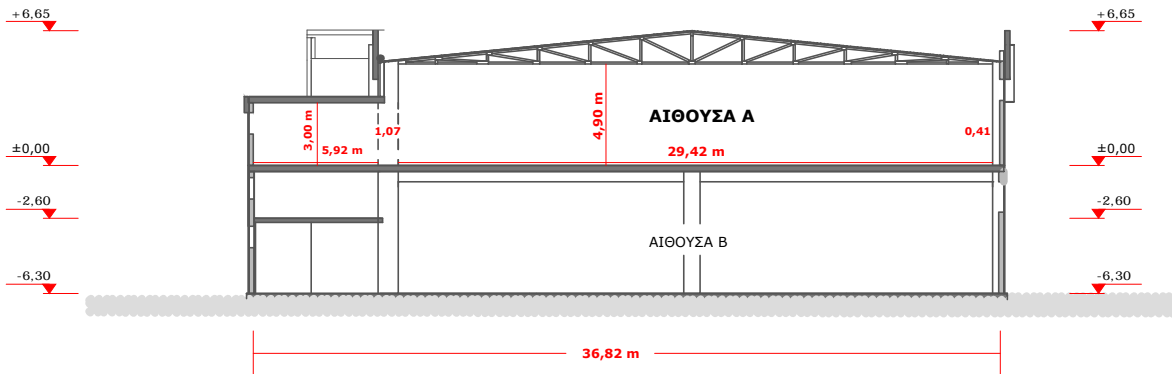

tsonis 17 4 17

Ενδεικτικές ΤΟΜΕΣ προς την ΑΝΑΤΟΛΙΚΗ πλευρά

Τομή Κ 5
ΕΔΑΦΟΠΛΑΚΑ

Τομή Κ 29
ΑΠΧ-ΕΣΤΙΑΤΟΡΙΟ

Τομή Κ 50
ΟΡΟΦΟΠΛΑΚΑ