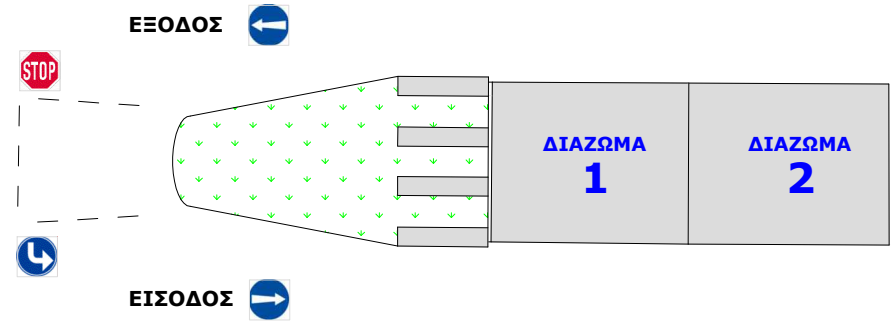

ΚΕΝΤΡΙΚΗ ΕΙΣΟΔΟΣ

ΟΔΟΣ 125 307 308
ΣΤΑΣΗ ΒΥΘΟΥΛΑΚΑ

Προς ΜΕΣΣΟΓΕΙΩΝ

Προς ΠΑΙΑΝΙΑ

Λεωφόρος
ΛΑΥΡΙΟΥ

ΥΑΛΟΣΤΑΣΙΟ

FOYER II

RECEPTION